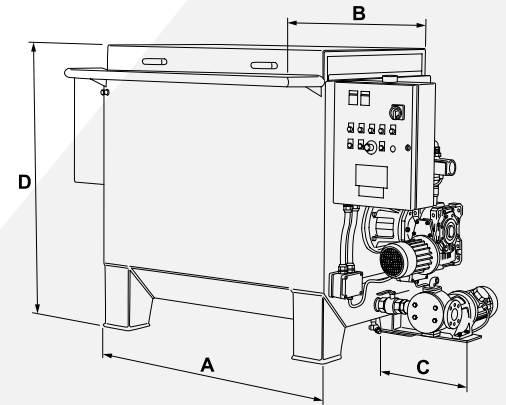

MELTING TANKS VBM

> FUNDIDOR VBM

Model Modelo	Capacity Capacidad (kg/h)	Dimensions Dimensiones (mm)				Power requirement Potencia requerida (kw)
		A	B	C	D	
VBM 400	160	1600	1000	450	1450	10
VBM 800	1000	2000	1320	230	1560	11
VBM 1200	1000	2000	1420	230	1650	13

Mazzetti Renato Srl
Macchine per
l'industria dolciaria

Via Monte Grappa, 9
20067 - Tribiano (MI) - Italy
Phone: +39 0290631159

Fax +39 029064445

E-mail: info@mazzettirenato.it

MAZZETTI RENATO

All information and technical specifications listed in the present catalogue are susceptible of modifications. Mazzetti Renato srl reserves the right to make any changes to the machines that could improve their performances.

Toda la información y las especificaciones técnicas enumeradas en este catálogo están sujetas a cambios. Mazzetti Renato srl se reserva el derecho de realizar cambios en las máquinas que puedan mejorar su rendimiento.